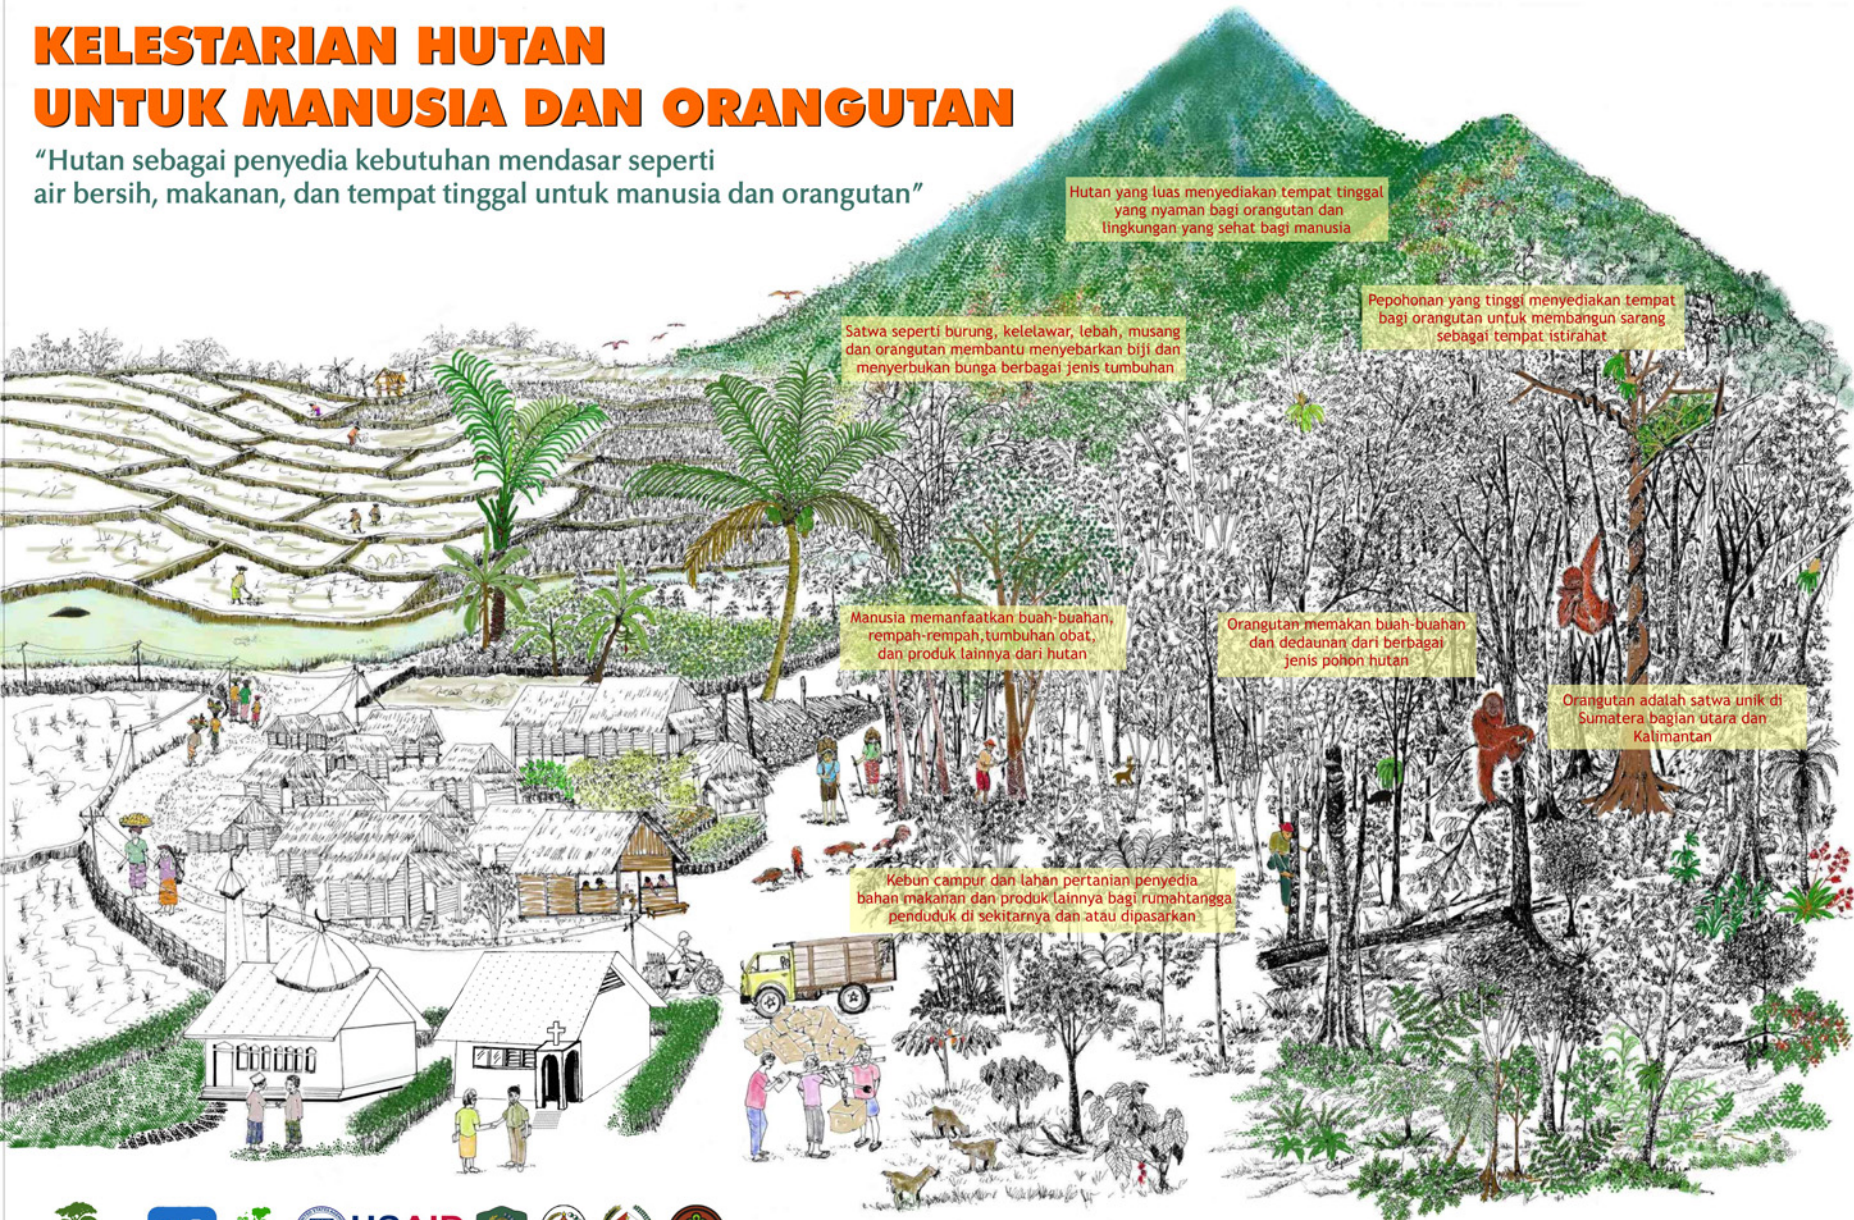

KELESTARIAN HUTAN UNTUK MANUSIA DAN ORANGUTAN

"Hutan sebagai penyedia kebutuhan mendasar seperti air bersih, makanan, dan tempat tinggal untuk manusia dan orangutan"

Hutan yang luas menyediakan tempat tinggal yang nyaman bagi orangutan dan lingkungan yang sehat bagi manusia

Satwa seperti burung, kelelawar, lebah, musang dan orangutan membantu menyebarkan biji dan menyerbukan bunga berbagai jenis tumbuhan

Pepohonan yang tinggi menyediakan tempat bagi orangutan untuk membangun sarang sebagai tempat istirahat

Manusia memanfaatkan buah-buahan, rempah-rempah, tumbuhan obat, dan produk lainnya dari hutan

Orangutan memakan buah-buahan dan dedaunan dari berbagai jenis pohon hutan

Orangutan adalah satwa unik di Sumatera bagian utara dan Kalimantan

Kebun campuran dan lahan pertanian penyedia bahan makanan dan produk lainnya bagi rumah tangga penduduk di sekitarnya dan atau dipasarkan

2007

Januari	Februari	Maret	April	Mei	Juni	Juli	Agustus	September	Oktober	November	Desember
Ming Sen Sel Rab Kham Jum Sab 1 2 3 4 5 6 7 8 9 10 11 12 13 14 15 16 17 18 19 20 21 22 23 24 25 26 27 28 29 30 31	Ming Sen Sel Rab Kham Jum Sab 4 5 6 7 8 9 10 11 12 13 14 15 16 17 18 19 20 21 22 23 24 25 26 27 28	Ming Sen Sel Rab Kham Jum Sab 1 2 3 4 5 6 7 8 9 10 11 12 13 14 15 16 17 18 19 20 21 22 23 24 25 26 27 28 29 30 31	Ming Sen Sel Rab Kham Jum Sab 1 2 3 4 5 6 7 8 9 10 11 12 13 14 15 16 17 18 19 20 21 22 23 24 25 26 27 28 29 30 31	Ming Sen Sel Rab Kham Jum Sab 6 7 8 9 10 11 12 13 14 15 16 17 18 19 20 21 22 23 24 25 26 27 28 29 30 31	Ming Sen Sel Rab Kham Jum Sab 3 4 5 6 7 8 9 10 11 12 13 14 15 16 17 18 19 20 21 22 23 24 25 26 27 28 29 30	Ming Sen Sel Rab Kham Jum Sab 1 2 3 4 5 6 7 8 9 10 11 12 13 14 15 16 17 18 19 20 21 22 23 24 25 26 27 28 29 30 31	Ming Sen Sel Rab Kham Jum Sab 5 6 7 8 9 10 11 12 13 14 15 16 17 18 19 20 21 22 23 24 25 26 27 28 29 30 31	Ming Sen Sel Rab Kham Jum Sab 2 3 4 5 6 7 8 9 10 11 12 13 14 15 16 17 18 19 20 21 22 23 24 25 26 27 28 29 30	Ming Sen Sel Rab Kham Jum Sab 1 2 3 4 5 6 7 8 9 10 11 12 13 14 15 16 17 18 19 20 21 22 23 24 25 26 27 28 29 30 31	Ming Sen Sel Rab Kham Jum Sab 4 5 6 7 8 9 10 11 12 13 14 15 16 17 18 19 20 21 22 23 24 25 26 27 28 29 30 31	Ming Sen Sel Rab Kham Jum Sab 1 2 3 4 5 6 7 8 9 10 11 12 13 14 15 16 17 18 19 20 21 22 23 24 25 26 27 28 29 30 31