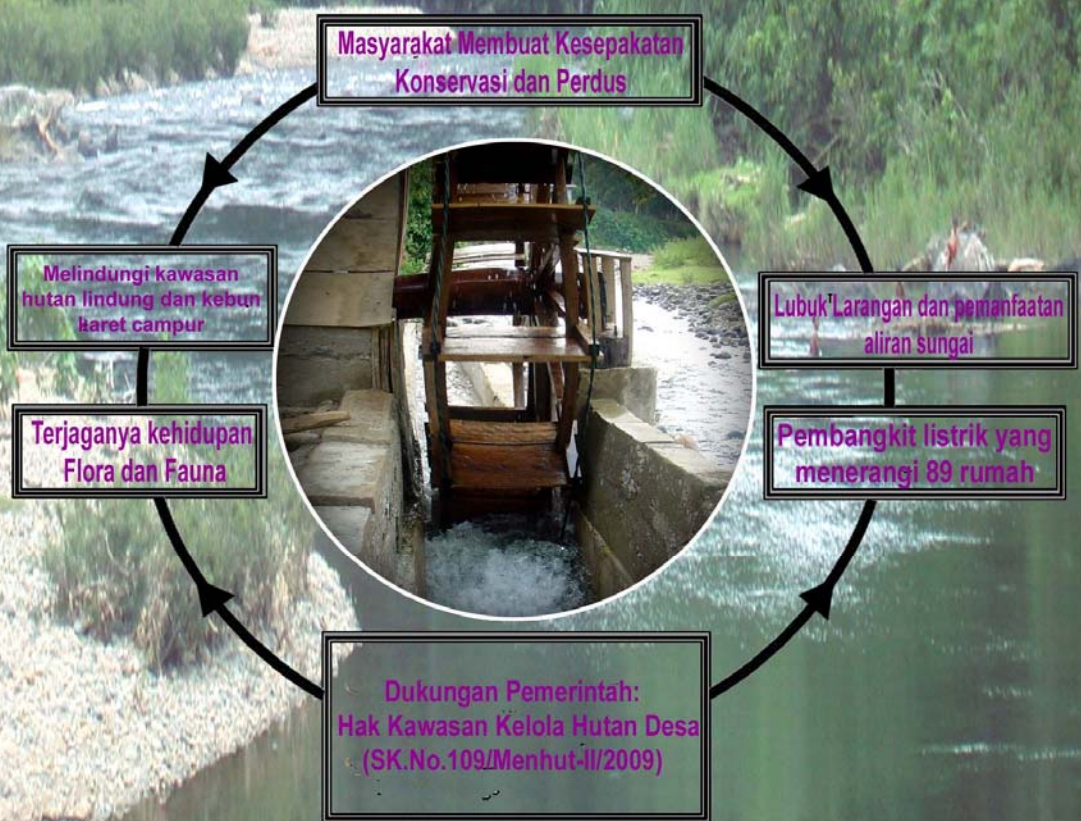

# PEMANFAATAN ALIRAN SUNGAI SEBAGAI SUMBER ENERGI ALTERNATIF

Peringkat II kalpataru provinsi jambi kategori perintis lingkungan tahun 2007

**“Sudah lebih 60 tahun kami merdeka baru sekarang bisa menikmati suasana terang di malam hari”**

Ungkapan kegembiraan dari masyarakat Lubuk Beringin ketika pertama kali lampu menyala dari pembangkit listrik tenaga kincir air (PLTKA)

PLTKA sebagai perekat Konservasi dan Kebutuhan Masyarakat

Pemkab. Bungo